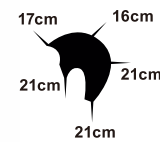

# セミナー、レッスン、国家試験お役立ちアイテム

驚きの大容量！手ぶらでらくらく

ウィッグも楽々入る開口部

ウィッグが  
2体入ります

肩への負担が少ない  
太めショルダーベルト

500mL ペットボトルが入る  
サイドポケット

トートバッグ付き

410×380mm  
ビッグサイズ

アイビル バックパック

【サイズ】W320×D260×H440mm

【材質】ポリエステル

型番：RS-23B01

練習、本番用に！おすすめウィッグ

人毛  
100%

ハチ回り：約55cm

メンズX

毛流れが自然で、デザインを勉強  
するための男性用カットウィッグ

人毛  
100%

ハチ回り：約51cm

国家試験用 24-12-14

レイヤースタイル国家試験対応

絶妙なくすみカラー

全6色

アイビル プロクリップ