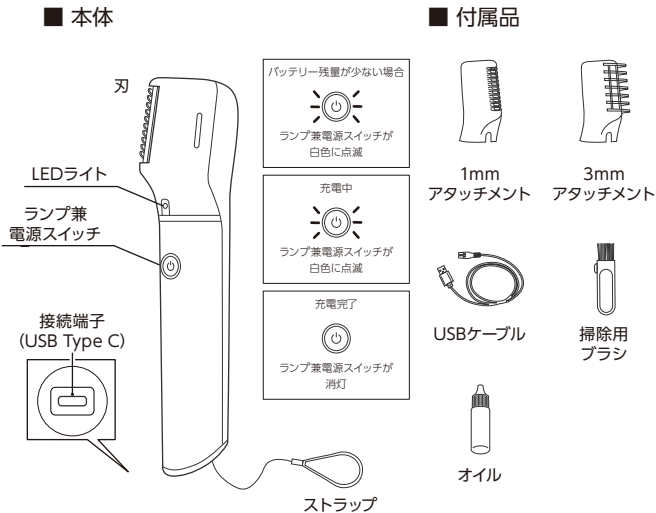

各部の名称

お手入れ方法

- ・電源がOFFになっていることを必ずご確認ください。
- ・本体は、柔らかい少し湿った布を使ってふいてください。ペンジン、シンナーはご使用にしないでください。
- ・掃除用ブラシで刃に付着した毛を払い、オイルを使って注油してください。
- ・汚れがひどいときは、流水で洗い流してください。そのあとしっかりと水をふき取ってから注油してください。
- ・持ち運びや保管時は必ずアタッチメントを取り付けてください。

■刃の取り外し方

■取り付け方

ご使用方法

肌の柔らかいところにご使用される場合は、必ずアタッチメントを取り付けてご使用ください。肌を傷つけるおそれがあります。

1. ランプ兼電源スイッチを押し、電源をONにする。
  ランプ兼電源スイッチが白く点灯する。
2. 再度ランプ兼電源スイッチを押すと、LEDライトが点灯する。
3. ご使用後はランプ兼電源スイッチを押し、電源をOFFにする。

○上手な使い方○

■肌へのあてかたと本体の動かしかた

※皮膚のたるみやシワのある部位は肌を伸ばして、刃やアタッチメントの先端を軽くあててください。

■アタッチメントなし

肌に沿うように寝かせて、軽くあててください。毛の流れに逆らうように、ゆっくり動かすと上手にカットできます。

■1mmアタッチメント

アタッチメントの先端を軽く肌にあて、ゆっくりと動かしてください。

■3mmアタッチメント

アタッチメントの平らな面を肌に押しあて、左右に動かしてカットしてください。

ロック機能

持ち運び際の誤動作を防止するための機能です。本体の電源が入っているときにランプ兼電源スイッチを3秒間長押しすると、ロックされ、電源がOFFになります。解除するにはもう一度、ランプ兼電源スイッチを3秒間長押ししてください。ロック中はランプ兼電源スイッチを押すと電源はONになりません。ランプが一度点滅します。

充電方法

- ※浴室や湿気が多い場所での保管・充電は絶対にしないでください。
- ※充電には、USB電源アダプター(定格出力DC 5V 1A)が必要になります。お買い求めください。
- ※本体や接続端子の水滴や汚れはふき取っておいてください。
- ※電源がOFFになっていることを必ずご確認ください。

1. USBケーブルのコネクタをUSB電源アダプターの接続端子に差し込む。
2. USBケーブルのコネクタを本体の接続端子に差し込む。
3. USB電源アダプターをコンセントに差し込むと、ランプ兼電源スイッチが点滅し充電が始まる。