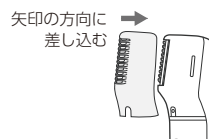

アタッチメント着脱方法

■アタッチメントの取り付け方